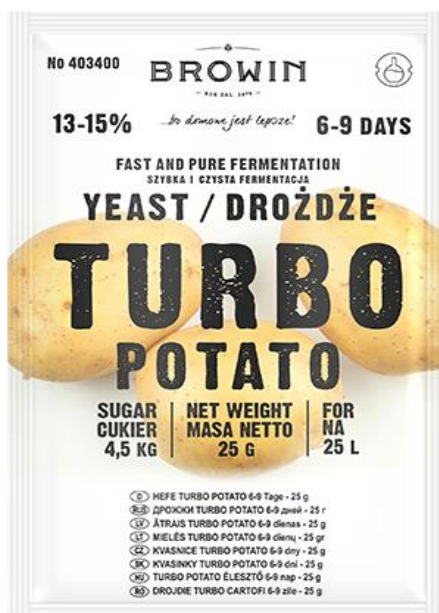

Drożdże Turbo Potato na 25L - 25g

SYMBOL

403400

KOD EAN

5908277712204

CHARAKTERYSTYKA

Drożdże Turbo Potato na 25L - 25g

Wysokoalkoholizująca mieszanka drożdży gorzelniczych oraz pożywek do fermentacji nastawów ziemniaczanych.

Charakterystyczny smak domowej wódki ziemniaczanej!

Skład:

Drożdże gorzelnicze, pożywka mineralna, glukoamylaza, witamina B1

Inne produkty z tej kategorii:

- 403300 - Drożdże Turbo Potato na 25L - 25g
- 403140 - Drożdże gorzelnicze Turbo 24h - 205g
- 403160 - Drożdże gorzelnicze TurboWHISKEY - 23g